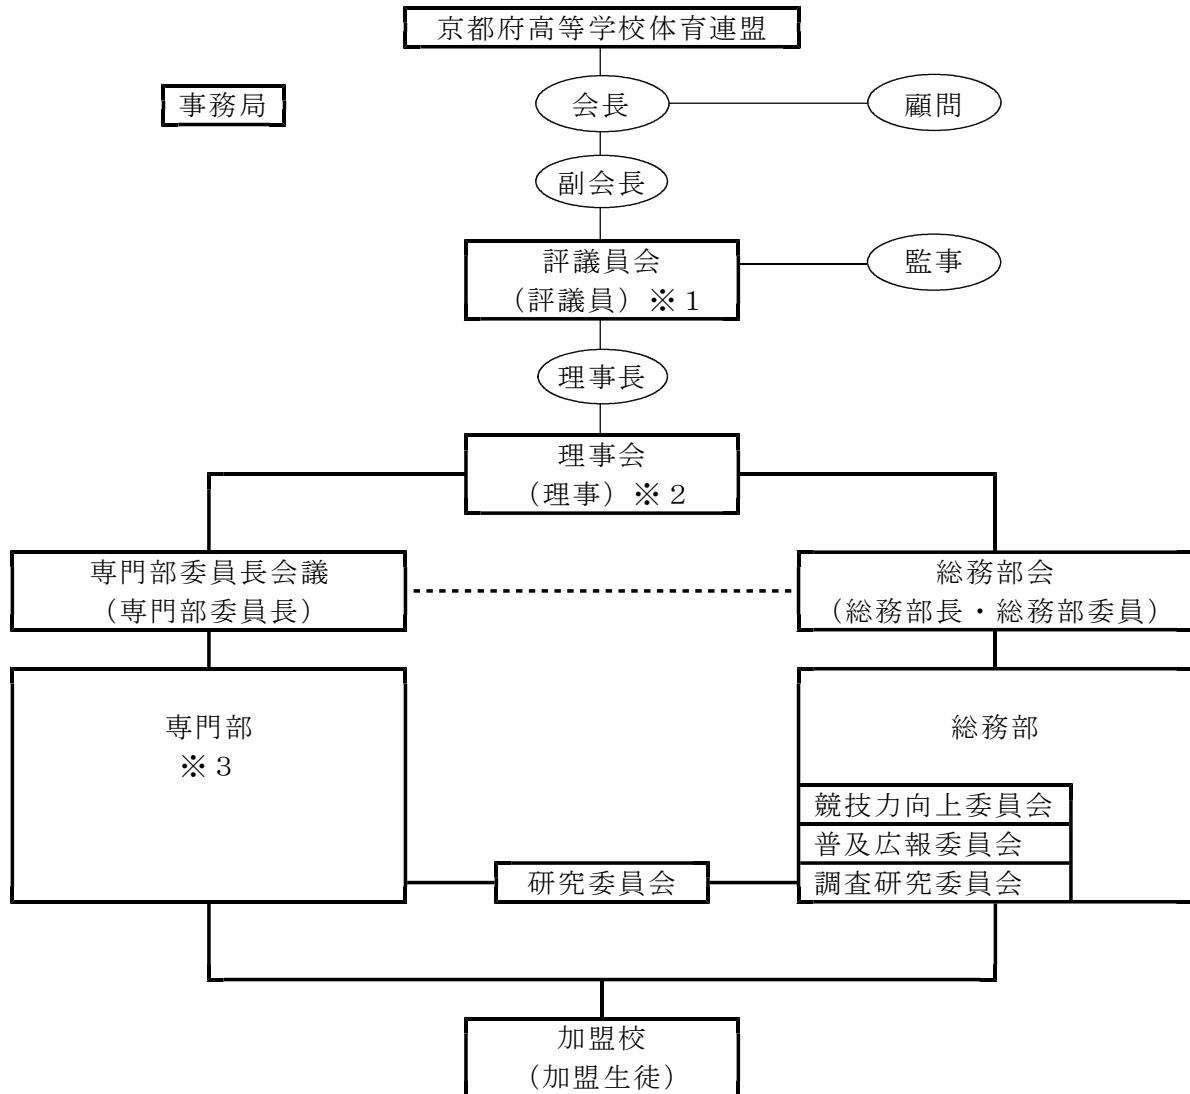

京都府高等学校体育連盟組織図

※1 「評議員」：加盟学校長

※2 「理 事」：専門部長、両丹支部長、総務部長、総務部副部長、総務部委員長、
総務部副委員長、専門部委員長、両丹主任理事、両丹定通制主任理事

※3 「専門部」：全日制37部、定通制11部

全日制課程に設置する専門部	
陸上競技部、体操部、水泳部、バスケットボール部、バレーボール部、卓球部、ソフトテニス部、ハンドボール部、サッカー部、ラグビーフットボール部、バドミントン部、ソフトボール部、相撲部、柔道部、スキー部、スケート部、ローイング部、剣道部、レスリング部、弓道部、テニス部、登山部、自転車競技部、ボクシング部、ホッケー部、ウェイトリフティング部、ヨット部、フェンシング部、空手道部、アーチェリー部、なぎなた部、カヌー部、少林寺拳法部、アメリカンフットボール部、ゴルフ部、ライフル射撃部、ボウリング部 以上37部	
定時制通信制課程に設置する専門部	
陸上競技部、卓球部、ソフトテニス部、柔道部、剣道部、バレーボール部、バスケットボール部、サッカー部、バドミントン部、軟式野球部、山岳部 以上11部	