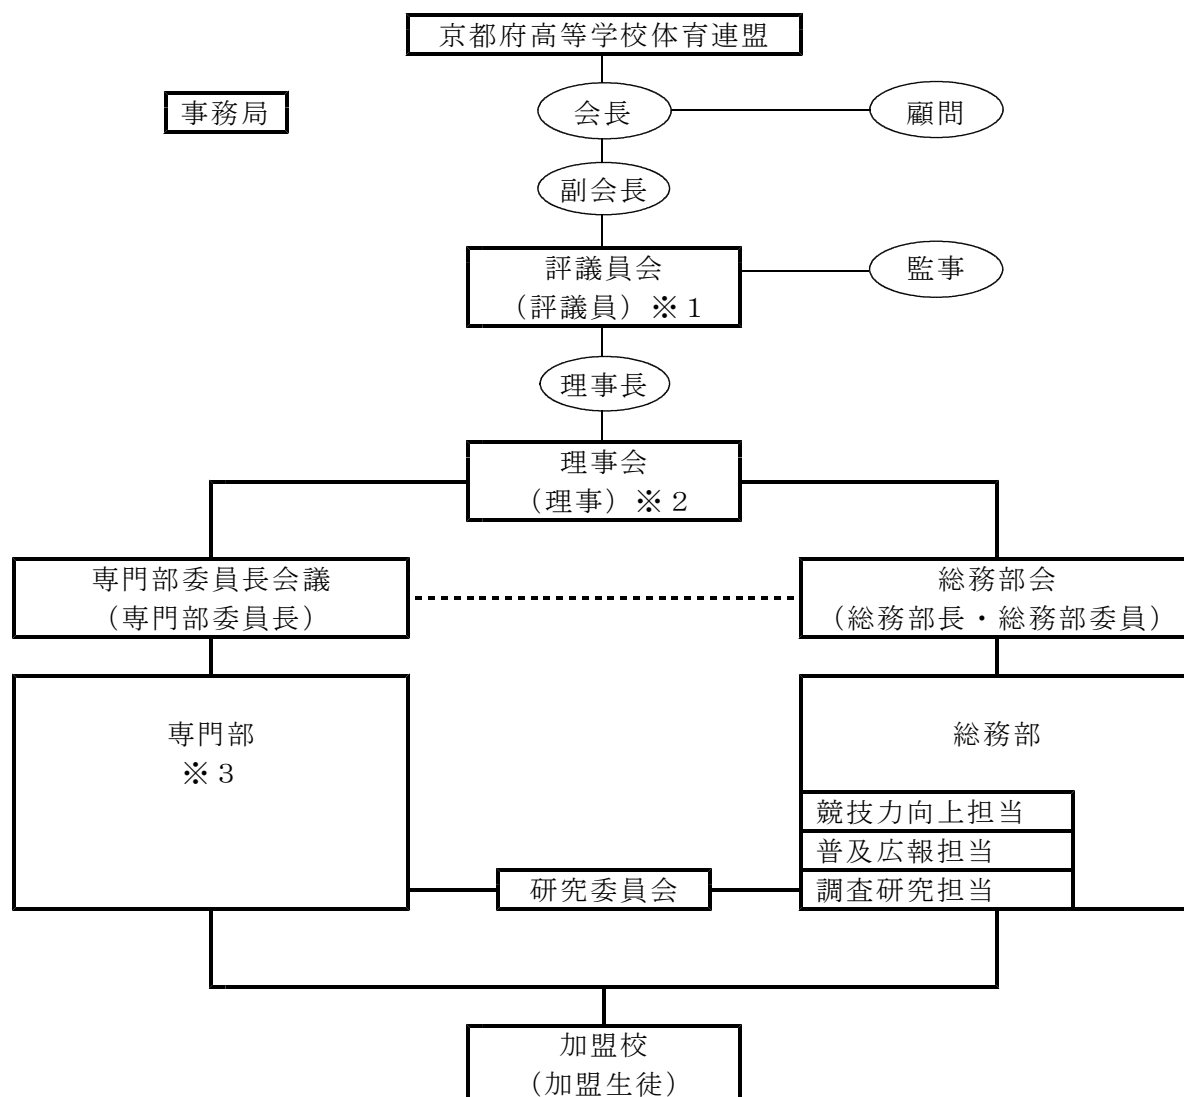

京都府高等学校体育連盟組織図

※1 「評議員」：加盟学校長

※2 「理事」：専門部長、両丹支部長、総務部長、総務部副部長、総務部委員長、
総務部副委員長、専門部委員長、両丹主任理事、両丹定通制主任理事

※3 「専門部」：全日制38部、定通制11部

全日制課程に設置する専門部
陸上競技部、体操部、水泳部、バスケットボール部、バレーボール部、卓球部、ソフトテニス部、ハンドボール部、サッカー部、ラグビーフットボール部、バドミントン部、ソフトボール部、相撲部、柔道部、スキー部、スケート部、ボート部、剣道部、レスリング部、弓道部、テニス部、登山部、自転車競技部、ボクシング部、ホッケー部、ウエイトリフティング部、ヨット部、フェンシング部、空手道部、アーチェリー部、なぎなた部、カヌー部、野球部、少林寺拳法部、アメリカンフットボール部、ゴルフ部、ライフル射撃部、ボウリング部 以上38部
定時制通信制課程に設置する専門部
陸上競技部、卓球部、ソフトテニス部、柔道部、剣道部、バレーボール部、バスケットボール部、サッカー部、バドミントン部、軟式野球部、山岳部 以上11部