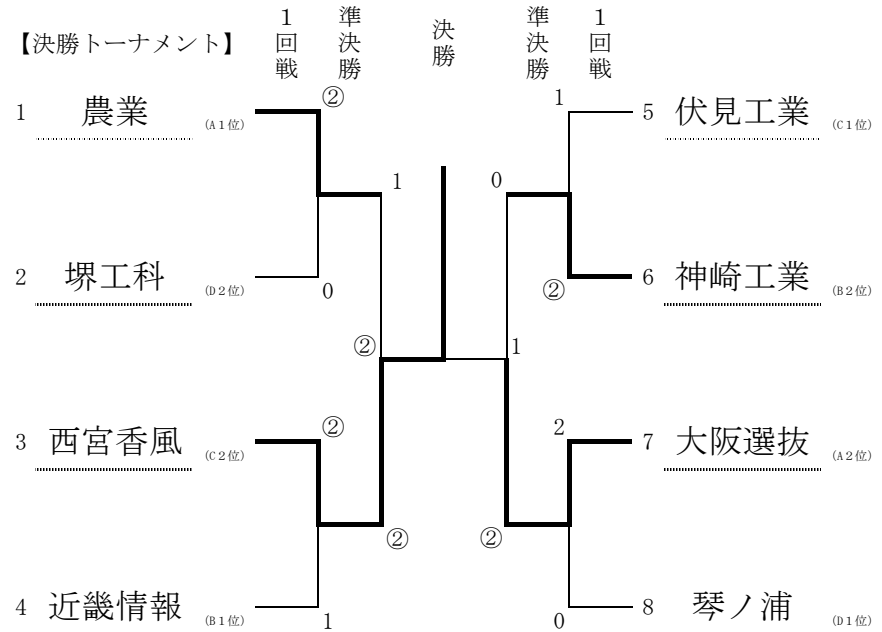

男子の部 第54回近畿高等学校定時制通信制課程体育大会
【予選リーグ】 ソフトテニス

Aリーグ

A		1	2	3	勝点	得失	順位
1	農業 (兵庫)		②				1
2	大阪選抜 (大阪)	1					2
3							

農業	2	-	1	大阪選抜
安賀・丸尾	1	-	④	ブライアン・太田
北川・飯原	④	-	3	松嶋・谷
細田翔・細田里	④	-	0	

Cリーグ

C		1	2	3	勝点	得失	順位
1	伏見工業 (京都)		②	②	2		1
2	大津清陵 (滋賀)	1		1	0		3
3	西宮香風 (兵庫)	1	②		1		2

伏見工業	2	-	1	大津清陵
畑・土田	④	-	0	木下・松本
高居・吉村	3	-	④	植田・藤本
上野・小林	④	-	0	北川・加藤

大津清陵	1	-	②	西宮香風
木下・松本	0	-	④	松村・頼廣
植田・藤本	④	-	1	外・松岡
北川・加藤	0	-	④	徳田・吉井

伏見工業	②	-	1	西宮香風
畑・土田	④	-	3	外・頼廣
高居・吉村	④	-	1	徳田・松岡
上野・小林	0	-	④	松村・吉井

Bリーグ

B		1	2	3	勝点	得失	順位
1	神崎工業 (兵庫)		1	②	1		2
2	近畿情報 (大阪)	②		②	2		1
3	京都選抜 (京都)	1	1		0		3

神崎工業	1	-	②	近畿情報
白濁・山岡	1	-	④	中・荒木
筒井・亀田	④	-	1	瀧・大西
東・小谷	2	-	④	森本・田中

近畿情報	②	-	1	京都選抜
中・荒木	④	-	0	藤原・荻野
瀧・大西	1	-	④	田中・中村
森本・田中	④	-	0	森田・藤本

神崎工業	②	-	1	京都選抜
亀田・東	④	-	0	森田・藤本
白濁・山岡	1	-	④	田中・中村
筒井・小谷	④	-	2	藤原・荻野

Dリーグ

D		1	2	3	勝点	得失	順位
1	琴ノ浦 (兵庫)		②				1
2	堺工科 (大阪)	1					2
3							

琴ノ浦	②	-	1	堺工科
濱砂・千種	④	-	1	玉岡・柴山
土屋・丸谷	④	-	1	山下・立唐
森川・高須	1	-	④	勝田・竹内

1回戦

農業	②	-	0	堺工科
飯原・安賀	④	-	2	立唐・竹内
北川・丸尾	④	-	0	玉岡・山下
細田翔・細田里	-	-	-	勝田・柴山

西宮香風	②	-	1	近畿情報
外・松岡	0	-	④	川口・大西
松村・頼廣	④	-	0	森本・田中
徳田・吉井	④	-	0	中・荒木

伏見工業	1	-	②	神崎工業
畑・土田	2	-	④	筒井・白濁
高居・吉村	④	-	2	山岡・小谷
上野・小林	1	-	④	亀田・東

大阪選抜	②	-	0	琴ノ浦
ブライアン・太田	④	-	0	千種・土屋
松嶋・谷	④	-	3	濱砂・森川
増田・阿部	-	-	-	丸谷・高須

準決勝

農業	1	-	②	西宮香風
飯原・安賀	④	-	0	外・松岡
北川・丸尾	0	-	④	松村・頼廣
細田翔・細田里	0	-	④	徳田・吉井

神崎工業	0	-	②	大阪選抜
山岡・小谷	0	-	④	増田・阿部
亀田・東	1	-	④	ブライアン・太田
筒井・白濁	-	-	-	松嶋・谷

決勝

西宮香風	②	-	1	大阪選抜
外・松岡	0	-	④	ブライアン・太田
松村・頼廣	④	-	0	松嶋・谷
徳田・吉井	④	-	1	増田・阿部